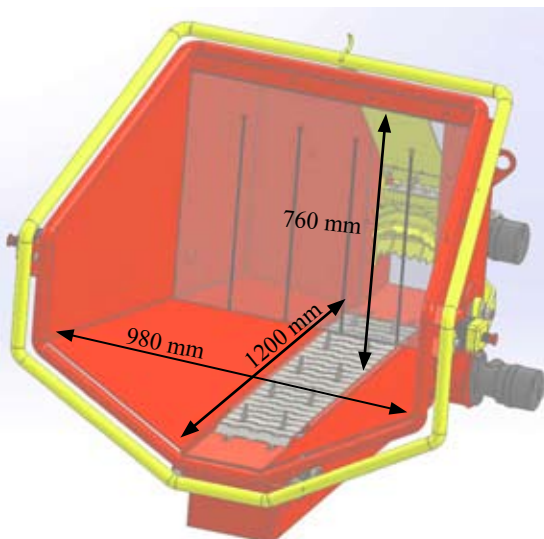

Un distributeur sérieux
à vos côtés

BIO235 TREMIE A TAPIS

Chargement facile grace au fond horizontal

Pratique avec un hauteur de chargement de 57 cm seulement

Rouleau ameneur à dents et à lames pour défourchage

Châssis 750 kg avec timon réglable de série pour les versions essence

Châssis 1000 kg freiné timon fixe pour les versions diesel

NOUVEAUTE

Encore plus performant

Nouvelle version essence 30 cv

Moteur KOHLER CH750

BIO 235 T

CBIO235TH24TR

Honda 24 Cv timon rég.

20480 €

C0001-0007

Kit roue de secours

147 €

CBIO235TKO30TR

Kohler 30 Cv timon rég.

21320 €

B19001026

Grille de calibrage

434 €

CBIO235TL27CR

Lombardini 27 Cv

22340 €

C0001-0004

No-stress pour PDF

1660 €

CBIO235TK27CR

Kubota 29 Cv

24210 €

C0001-0008

Timon réglable TP

990 €

CBIO235TPDF

Attelage 3 points

14770 €